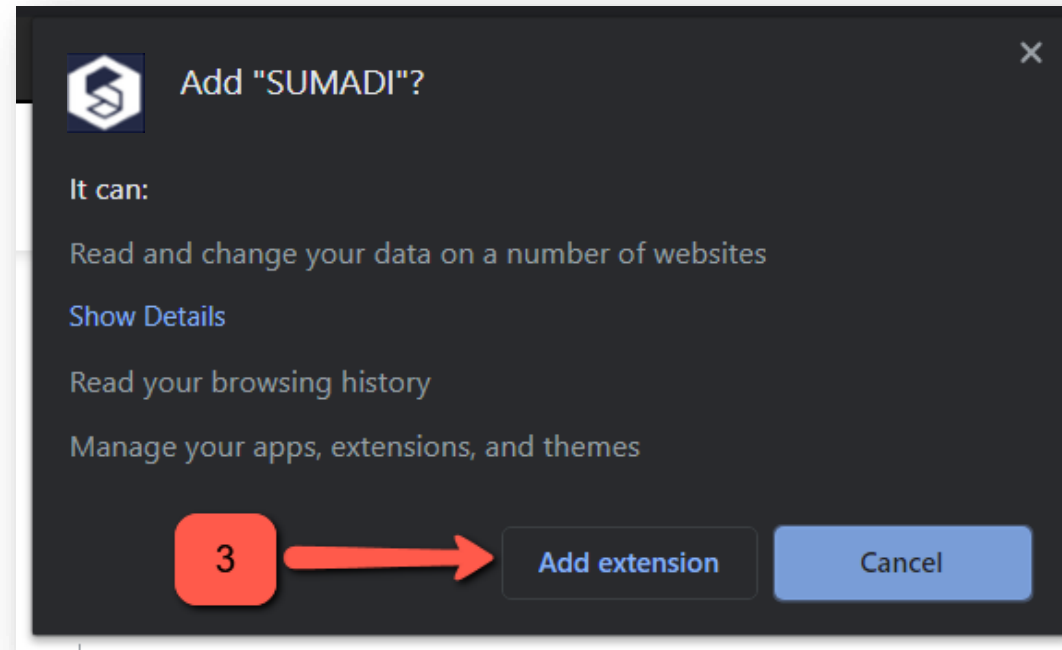

1. 3 Finally, a confirmation option for adding the extension will show up. You must click on “**add extension**”.

Once this process is completed, you will be able to return to SUMADI™ and continue with your exam.