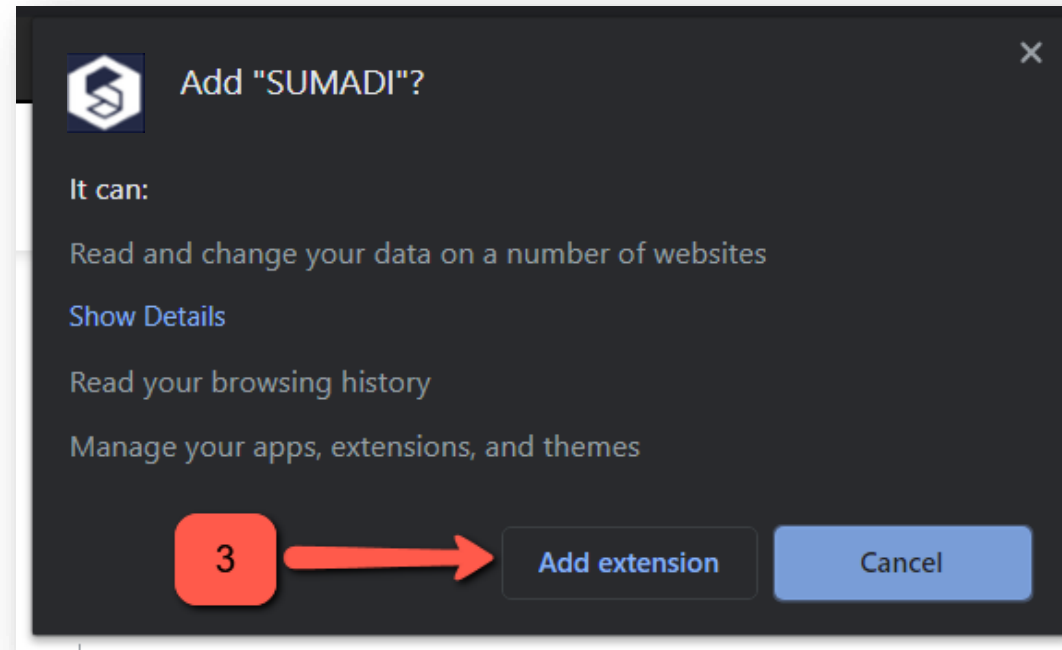

1. 3 Finalmente, visualizará la opción de confirmación para agregar la extensión. Haga clic en el botón **“Agregar extensión”**.

Al terminar este proceso, podrá regresar a la ventana de SUMADI™ y continuar con su examen.